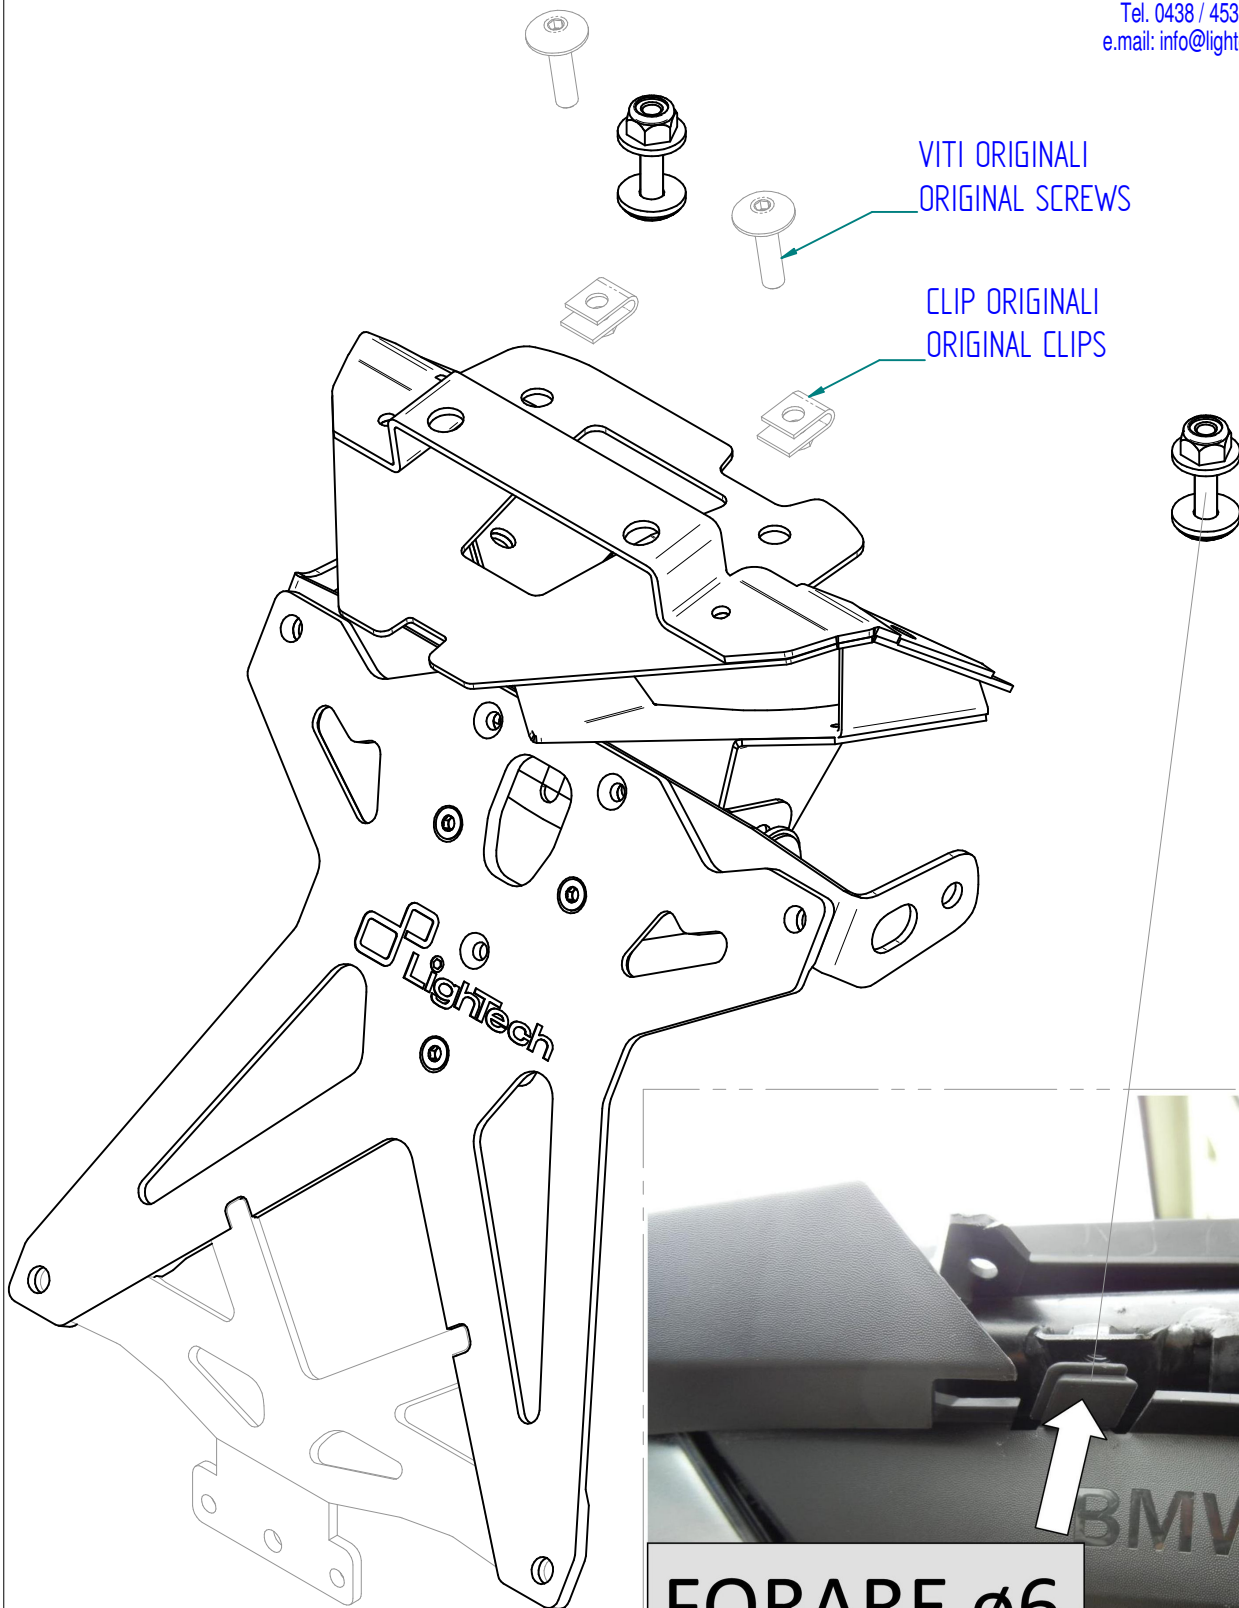

TARBM104 / KTARBM104

PORTATARGA REGOLABILE / ADJUSTABLE LICENSE PLATE BRACKETS

BMW E600 SPORT

 LightTech
Lighttech s.r.l.

31025 - Santa Lucia di Piave (TV) Italy
Tel. 0438 / 453010 - Fax 0438 / 655919
e.mail: info@lighttech.it - web: www.lighttech.it